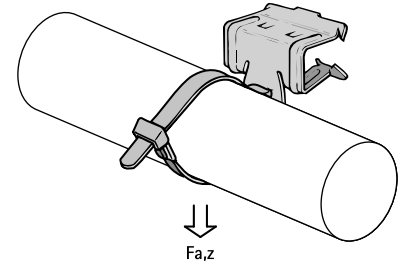

Britclips® FC TB Gyorskötöző csatlakozós kapocs

(J05 15)

peremre 2 - 30 mm-ig

Jellemzők és előnyök

- acélgerendához való rögzítéshez hegesztés és fúrás nélkül
- kábelkötegelő tartóval (max. 7,6mm szélességig)
- alapanyag: fogó rugóacélból (C67S típus EN10132 szerint); kábelkötegelőtartó PA-ból (poliamid), fekete
- felületvédelem: Delta-Tone 9000 (480 órás sópermet teszt)

Cikkszám	Kód	A (mm)	h (mm)	F _{a,z} (N)	db/csomag 1	db/csomag 2
5032 0 004	FC4 TB	2 - 4	27	220	100	400
5032 0 009	FC8 TB	4 - 8	39	220	100	400
5032 0 016	FC14 TB	8 - 14	41	220	100	400
5032 0 020	FC20 TB	14 - 20	47	220	100	400
5032 0 030	FC28 TB	20 - 28	50	220	100	400

Csak statikus terheléshez.

Alternatíva
Britclips® Tiger Kapocs